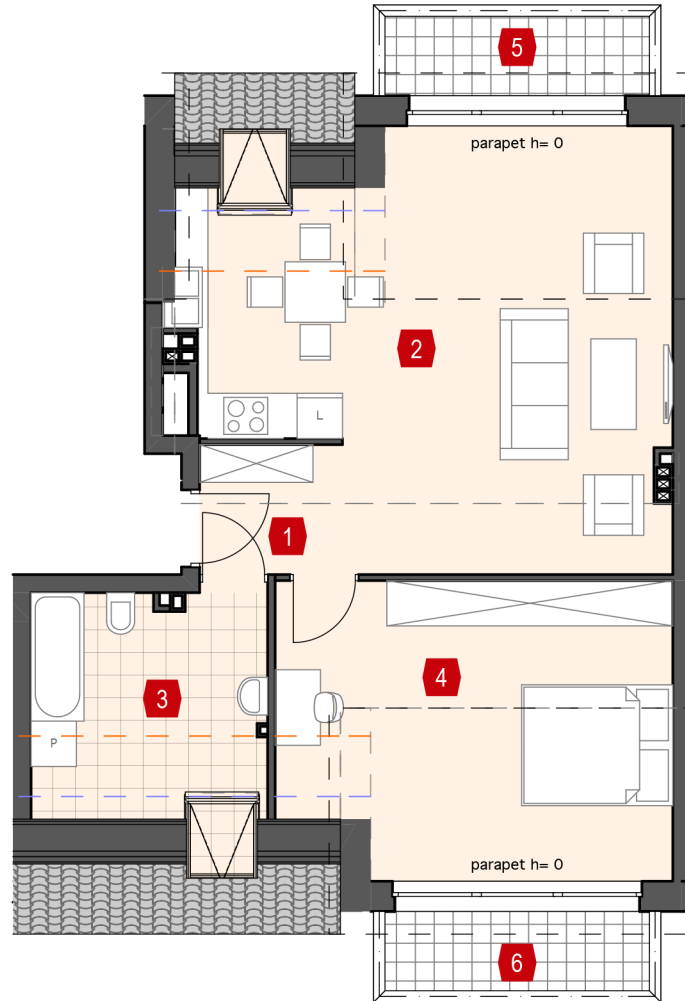

PARKOWY DWÓR KOBIERZYCE

Skala 1:100

LOKALIZACJA MIESZKANIA

BUDYNEK

E

MIESZKANIE KLATKA K1

E/2/K1/M2
II PIĘTRO

ZESTAWIENIE POMIESZCZEŃ:

1. KOMUNIKACJA	3,25 m ²
2. POKÓJ DZIENNY Z ANEKSEM KUCHENNYM	30,68 m ²
3. ŁAZIENKA	7,43 m ²
4. POKÓJ	19,10 m ²

POWIERZCHNIA UŻYTKOWA:

5. BALKON	3,67 m ²
6. BALKON	3,67 m ²